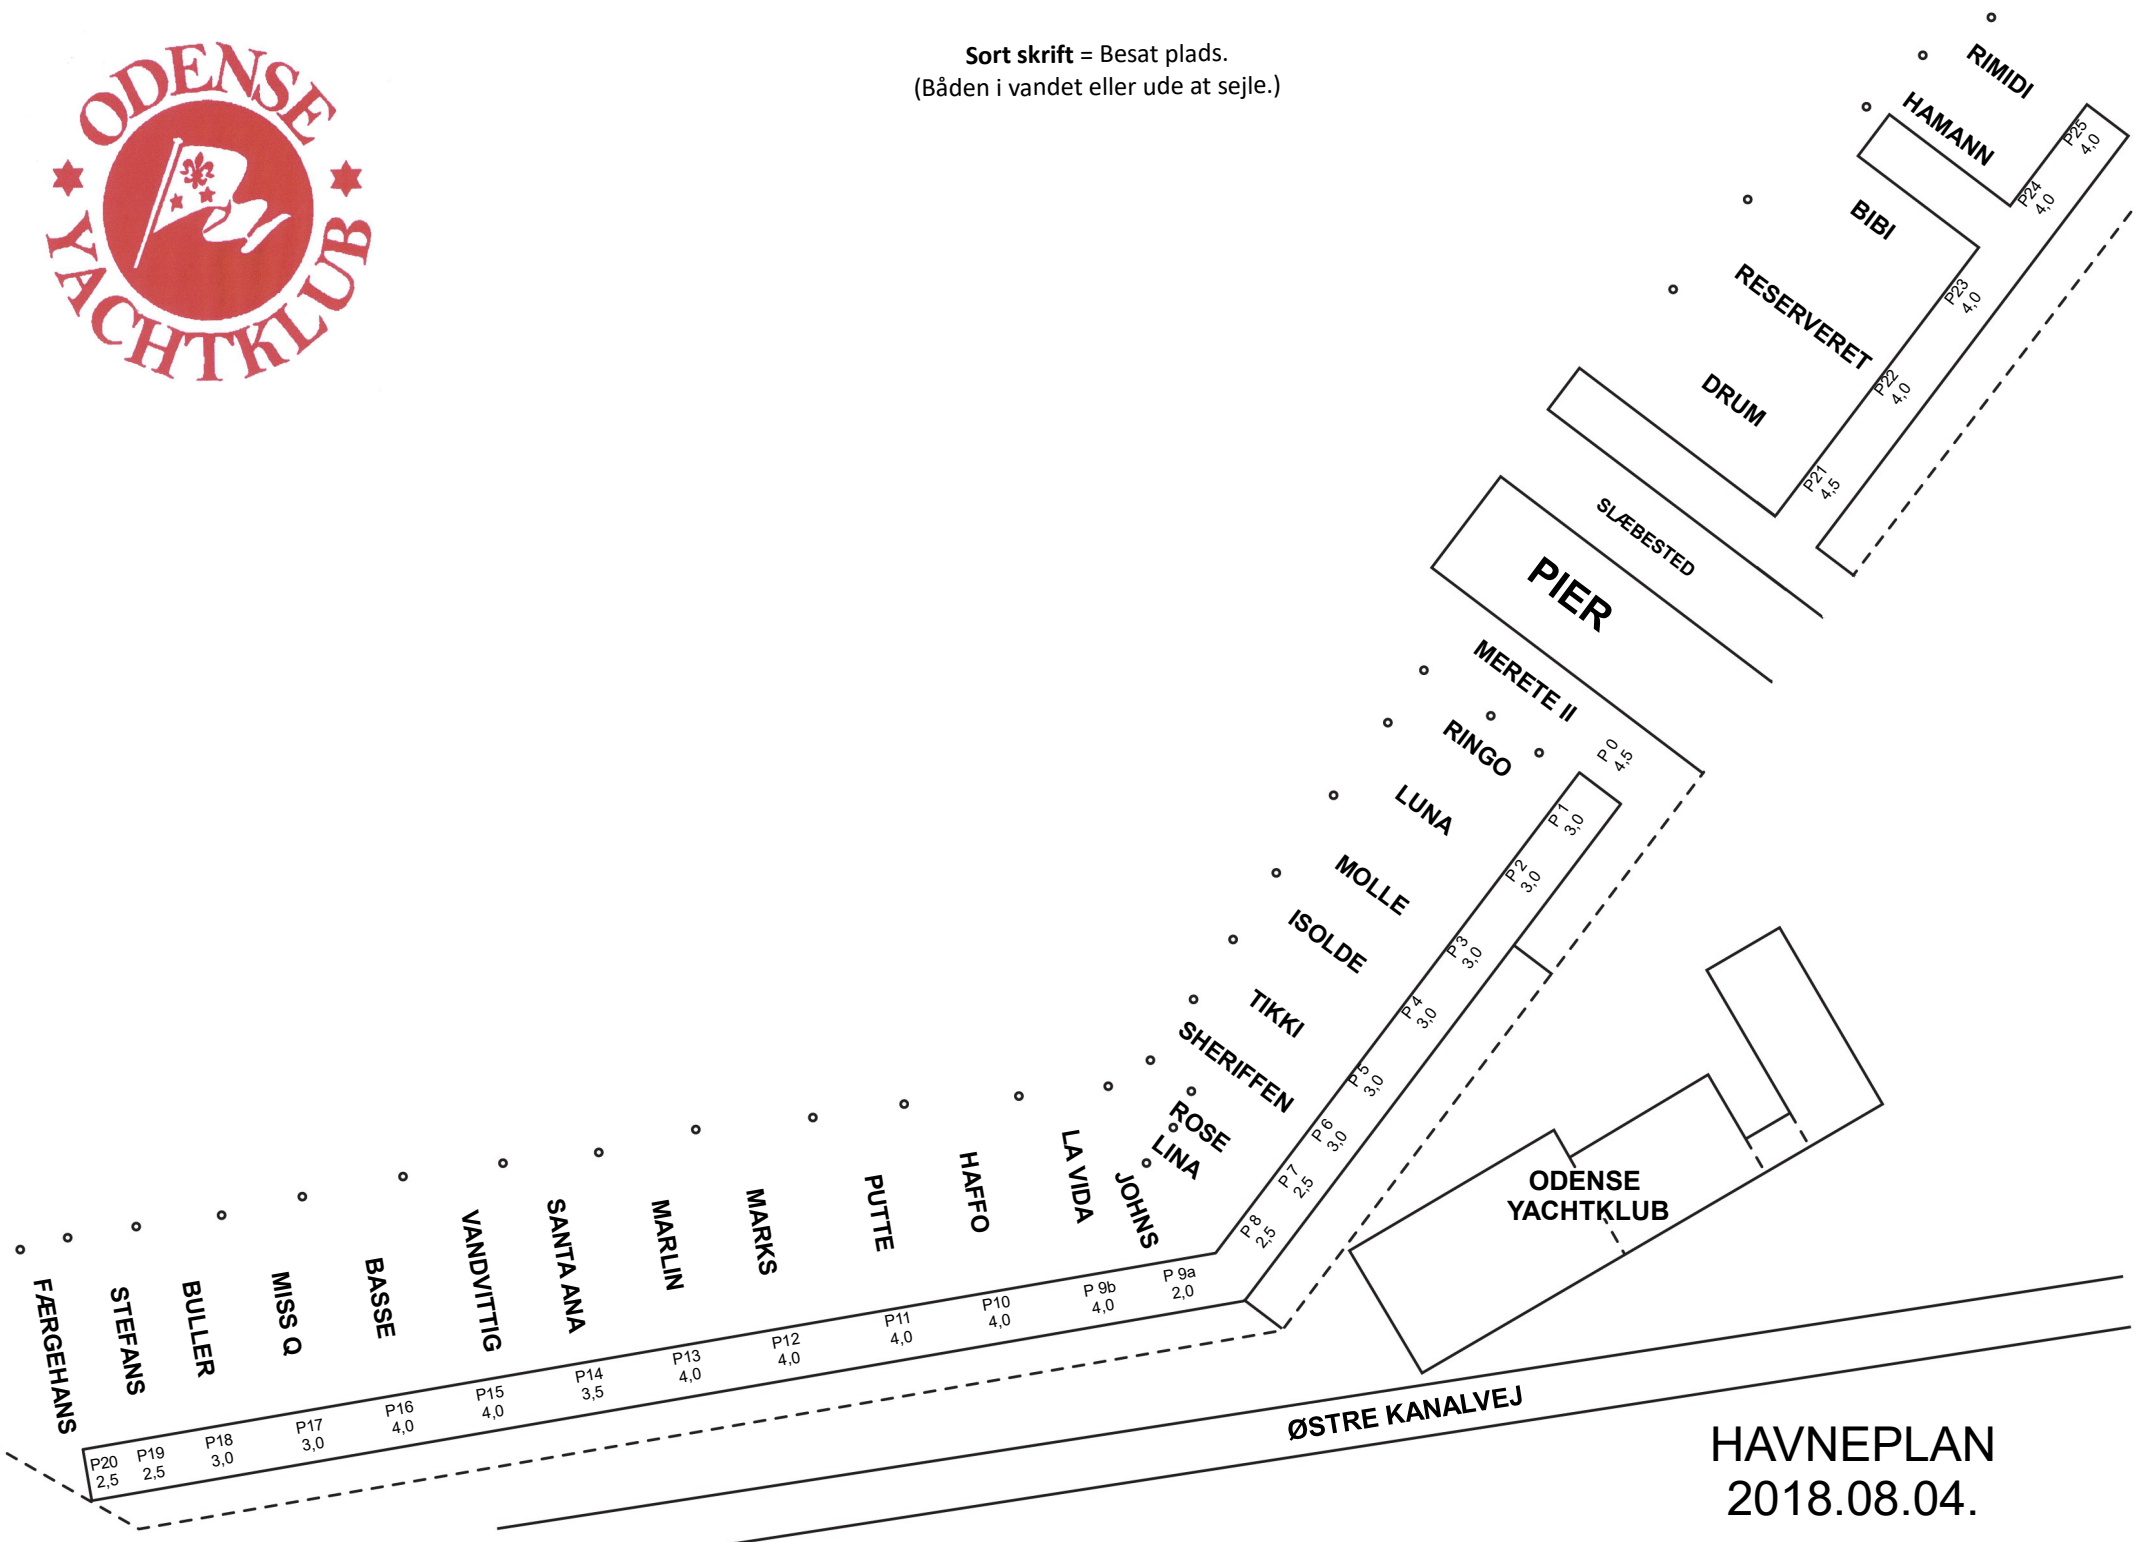

Sort skrift = Besat plads.  
(Båden i vandet eller ude at sejle.)

HAVNEPLAN  
2018.08.04.